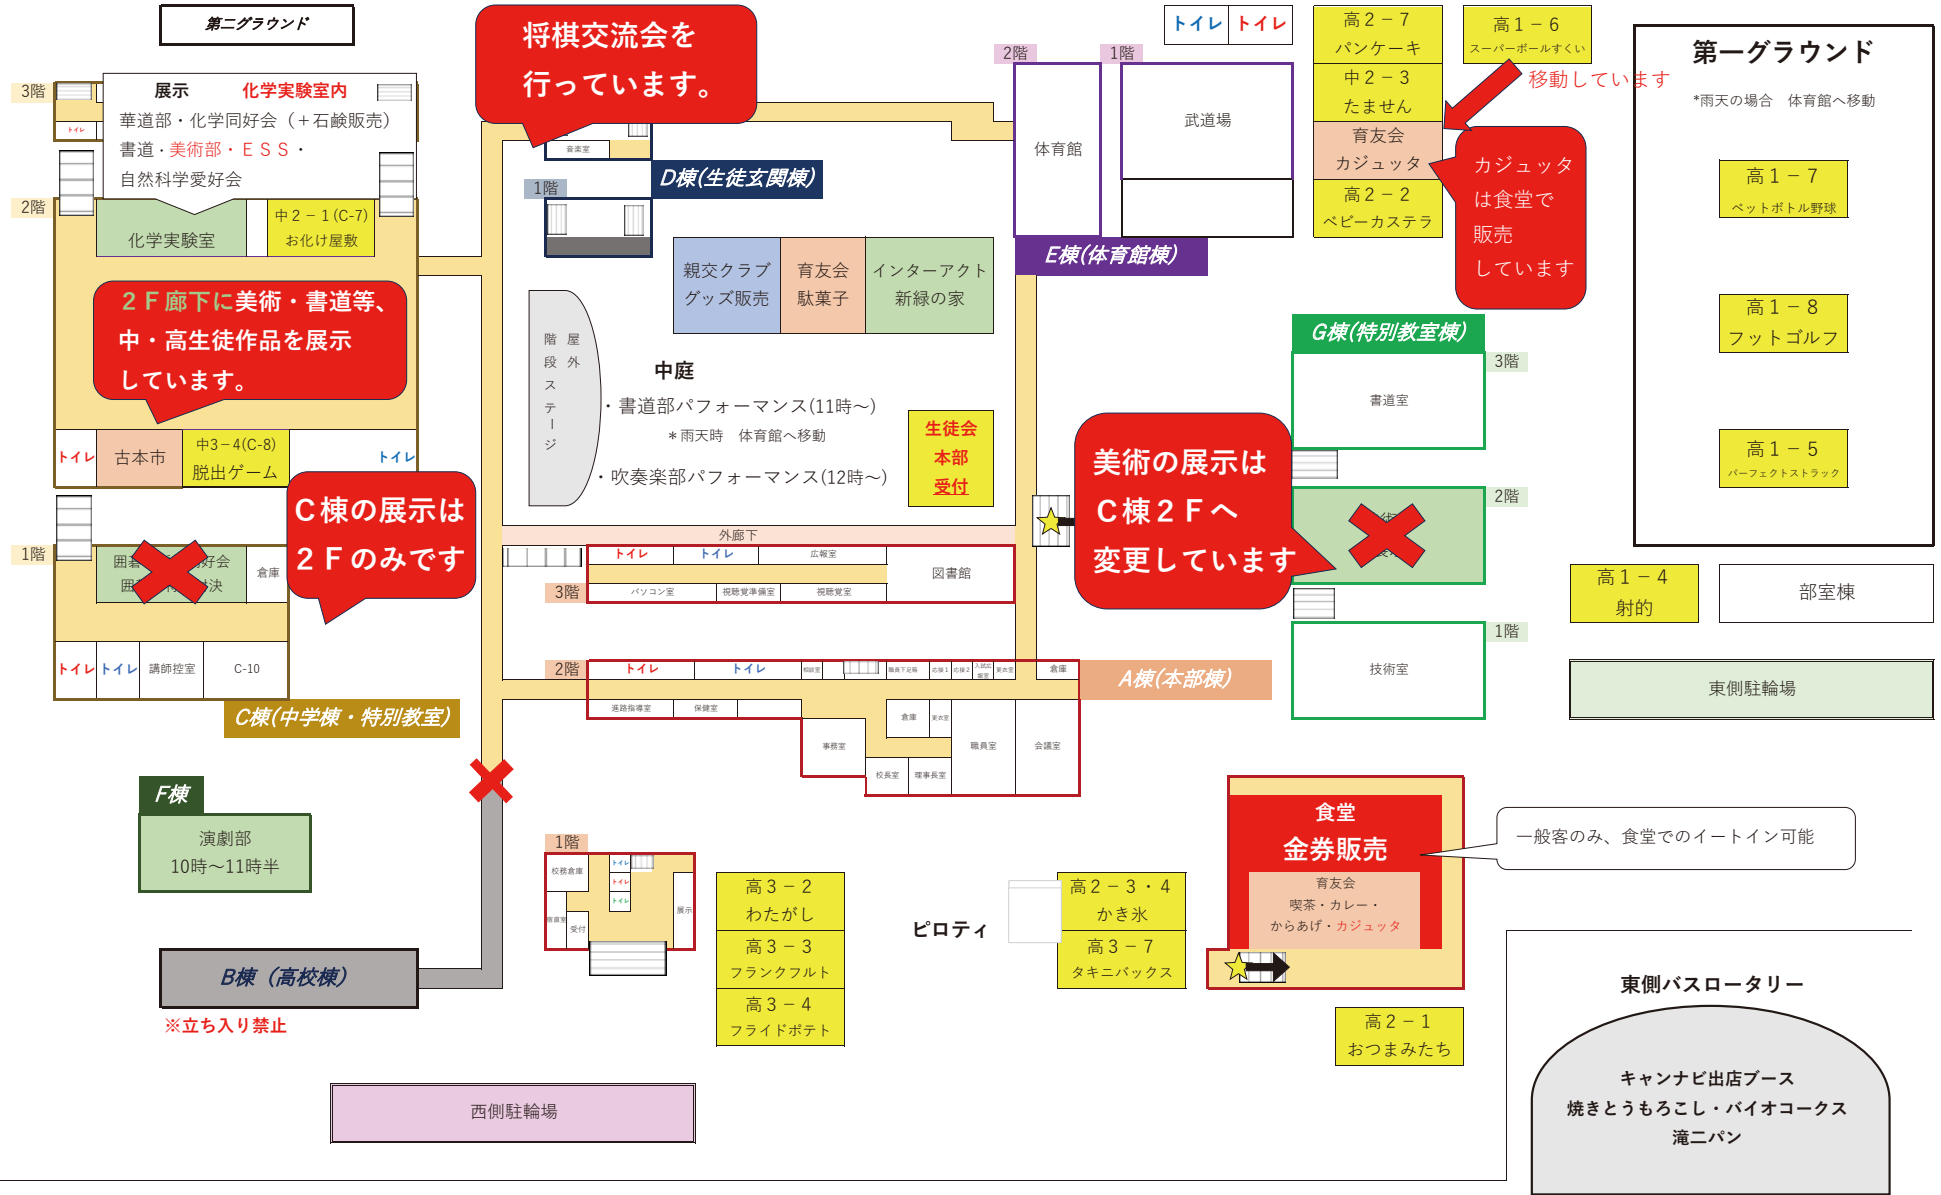

滝二祭は、主体的かつ協働的に創り上げる希有な一大イベントであり、学びを体現する場でもあります。企画立案から準備作業、当日の熱量、後片付け・滝二祭の振り返りまで、全てが学びの場となっています。そして何より滝二祭は「祭」ですから、非日常的な空間、時間といえます。日常の学びから得た知見や技能を駆使して創り上げる非日常的な機会であり、学びの集大成としての発表・披露会の意味合いを持ちます。個人の活躍はもちろんのこと、構想から表出まで一貫して、集団としての真価が問われ、協働による団体戦・集団競技の様相も呈します。生徒会やクラス、部活動、有志など手を取り合って成功に導いていくこととなりますが、皆さんにとって、大きな学びの空間、思い出の時間となることを大いに期待します。

山本 のか

金券について

全てのクラス模擬店では現金はお使いいただけません。

食堂横の販売場所にて金券をお買い求めください。

なお、金券の払い戻しはできません。

校内祭ステージスケジュール

前半

- 9:00 オープニング
- 9:15 校長挨拶
- 9:22~ クラス発表 & 有志
 - ①有志 新しい滝二のリーダーズ
 - ②2-6 ~お母さんを笑顔にしよう~
 - ③2-2 アラジンじゃなくて!!
魔法のランプ
 - ④有志 ME:Ral
 - ⑤2-1 時代遅れ
 - ⑥有志 弾かれ語り
 - ⑦2-3.4 FKT32
 - ⑧2-7 楽しく!明るく!元気よく!
 - ⑨2-5 One Team
 - ⑩有志 ディアゴスティーニ
- 10:40 学級旗紹介
- 11:05 中学吹奏楽部
- 11:25 中学ステージ
- 11:40 お昼休み (45 分間)

西側駐輪場 (*ポスト前)

| | | | | | |
|-------|-----------|--------|---------|------|------|
| 吹奏楽部 | 高1-3 | 高1-2 | 高2-6 | 高3-5 | 高3-1 |
| グッズ販売 | きゅうりの一本漬け | 台湾焼きそば | フルーツポンチ | 焼き鳥 | フロート |

東側駐輪場 (*部室棟前)

| | | | | | | | |
|------|------|--------|------|--------|--------|-------|------|
| 高3-6 | 高3-8 | 高2-5 | 高1-1 | 中3-1 | 中3-2 | 中3-3 | 中2-2 |
| ジュース | たこ焼き | 餃子の皮ピザ | 韓国屋台 | コリの八百屋 | ポップコーン | フルーツ飴 | たこせん |
| フロート | | | | | | | |