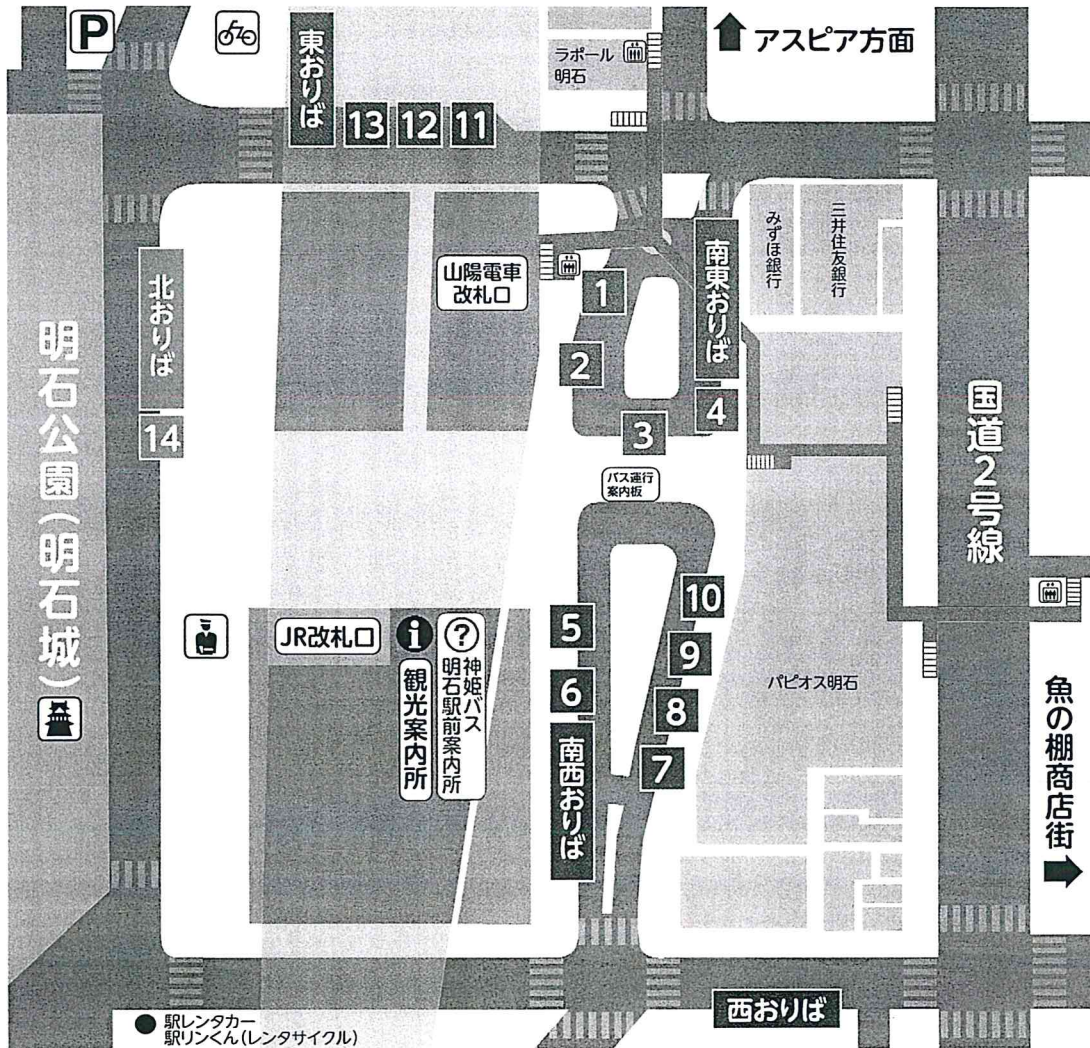

バスのりば案内図

Bus Guide Map

バスのりば ご案内

1 のりば	明舞団地・朝霧駅・松が丘・大蔵海岸	8 のりば	
2 のりば	西神南駅・東朝霧丘循環 (朝霧山手町)	9 のりば	高津橋・新生病院・若宮団地 カワサキ・西神中央駅・寺谷・西神南駅
3 のりば	西区役所・西神中央駅・押部谷 三木・小野・社	10 のりば	白水・北別府・伊川谷駅・太山寺 名谷駅
4 のりば	滝川第二高校・中学校	11 のりば	西明石駅・国道大久保・土山駅 加古川駅
5 のりば	貴崎・林崎・藤江・高丘・石ヶ谷墓園	12 のりば	
6 のりば	宮下 (玉津北環状)・印路・赤羽	13 のりば	明石市役所・大蔵海岸
7 のりば	免許試験場・神戸学院大学 伊川谷駅・学園都市駅	14 のりば	市民病院・がんセンター リハビリセンター・西明石駅

スマホで検索すれば、バスの悩みが解決。

神姫バス検索サイト

時刻表の検索はこちら